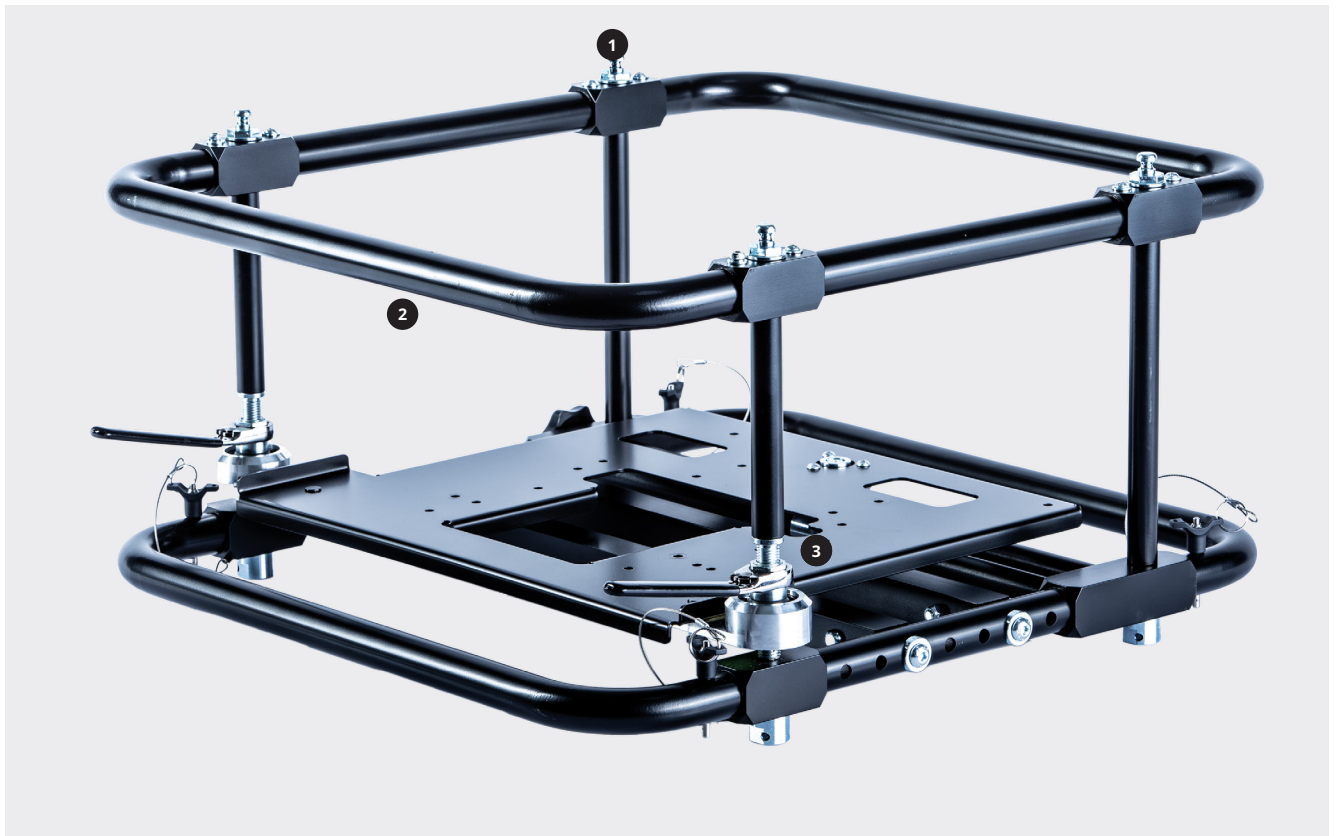

Übersicht

Projektoren Flugzubehör auf einen Blick

Lerne die vollkommen neue Generation (ng) vom beliebten pegasus Flugzubehör kennen: pegasus rig tools. Gleiche Qualität, aber in Sachen Kompatibilität und Flexibilität besser denn je. Die neuen Flugrahmen entsprechen den DGUV Vorschriften 17 und 18 (früher BGV C1) und verfügen über ein für die jeweilige Seriennummer ausgestelltes Prüfsiegel inklusive individuellem Zertifikat. Mit pegasus ng kannst Du außerdem Projektionen im Portrait- und Landscapemodus sowie Face-down umsetzen.

Material	Pulverbeschichtetes Aluminium
Maße	Medium: 663 × 683 × 363 mm Large: 762 × 883 × 422 mm
Tragfähigkeit	Medium: max. Projektorgewicht 70 kg Large: max. Projektorgewicht 70 kg
Gewicht	Medium: 14,4 kg Large: 16,5 kg
Erhältliche Modelle und Zubehör	Medium / Large / heavy / Sonderbau / Kugelkopf 245 / Kugelkopf 295 Duo
1 Stacking	Werkzeuglos und kompatibel mit Panasonic und Rigtec
2 Ultra-Kurzstanzprojektion	Dank abnehmbarer Querstrebe
3 Feinjustage	Der Projektor ist stufenlos mit kleinen Ratschen justierbar bzw. mit dem Kugelkopf 360° drehbar