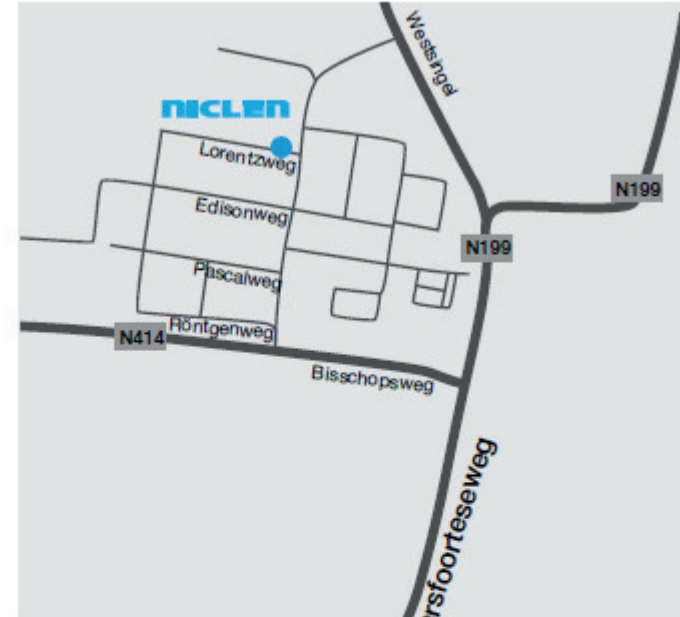

Directions:

- **Vanaf de A2**
- Vanaf A1 afslag 12 Amersfoort /Bunschoten-Spakenburg
- Neem de N199 richting Bunschoten-Spakenburg
- Ga bij de eerste rotonde rechtdoor
- Bij de eerste verkeerslichten links /N414
- Na 450 m sla bij de eerste straat rechts af naar de Kronkels
- Na 450 m sla bij de 3e straat links af de Lorentzweg
- Na 100 m vindt u ons aan de linker zijde

Adress:

NicLen BV
Lorentzweg 1
NL-3752LH Bunschoten-Spakenburg