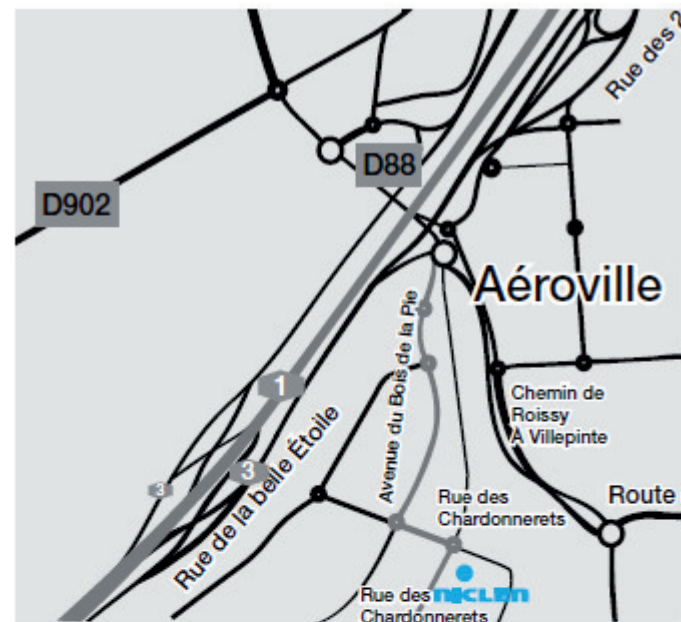

Pour nous trouver:

• En provenance de Senlis (A1/E15/E19)

- Continuer tout droit sur La Francilienne (A104)
- Prendre la direction de Roissy-en-France, sortie 6 et continuer sur 1,5 km
- Prendre à droite la Route du Noyer du Chat et continuer sur 1,0 km
- Prendre à droite la Route du Noyer du Chat et continuer sur 300 m
- Prendre à droite la Route de la Croix au Plâtre et continuer sur 500 m
- Au Rond-point de la Dîme, prendre à gauche et continuer sur 200 m
- Au Rond-point du Terroir, prendre à gauche et continuer sur 700 m
- Au Rond-point de l'Avenue du Bois de la Pie, prendre à gauche et continuer sur 400 m
- Sortir de Roissy-en-France et continuer sur 400 m
- Prendre à droite l'Avenue de la Pyramide et continuer sur 700 m
- Au Rond-point de l'Avenue de la Pyramide, prendre à gauche et continuer sur 200 m jusqu'au 50, Rue des Chardonnerets

• En provenance de Paris (A1/E15/E19)

- Rejoindre La Francilienne (A104)
- Entrer dans Villepinte, prendre la sortie 1 et continuer sur le Boulevard André Citroën sur 300 m
- Au rond-point, prendre à gauche le Boulevard André Citroën et continuer sur 800 m
- Au rond-point, prendre à gauche le Boulevard André Citroën et continuer sur 400 m
- Sortir de Villepinte et continuer sur 100 m
- Prendre à droite l'Avenue des Nations et continuer sur 200 m
- Prendre à gauche l'Avenue des Nations et continuer sur 300 m
- Au Rond-point de l'Avenue des Nations, prendre à gauche la Rue de l'Etang et continuer sur 500 m vers la droite jusqu'au 50, rue des Chardonnerets